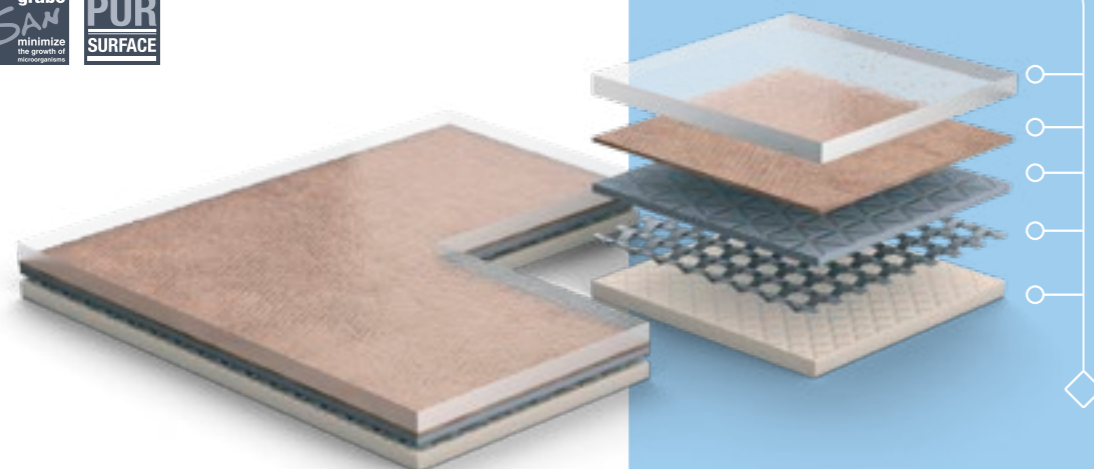

GRABO

Standart PUR

KÖLTSÉGHATÉKONY KOMPAKT PADLÓBURKOLAT

HETEROGÉN

KEDVEZŐ TULAJDONSÁGOK

2/4 méter szélesség | jó ár/érték arány | széles szín- és mintaválaszték | jó maradé benyomódás | méretstabilitás | antibakteriális tulajdonság | antisztatikus | 10 év garancia

BESOROLÁS

Európai besorolás	EN 685	osztály: 23/32/41
-------------------	--------	-------------------

TULAJDONSÁGOK

Kopási csoport	EN 660-1	T
Maradó benyomódás	EN ISO 24343	max. 0,1 mm
Méretstabilitás	EN ISO 23999	max. 0,2 %
Tűzállóság	EN 13501-1	osztály: Bfl-s1
	DIN 4102/ÖNORM	osztály: B1
	Gost 30402-94	osztály: G1
Csúszási ellenállás	DIN 51130	R9
	EN 13893	osztály: DS
Elektrosztatikai ellenállás	EN 1815	< 2 kV
Vegyszerállóság	EN ISO 26987	✓
Baktériumállóság	EN ISO846:1999	✓
Szintartósság	EN 20105 B02	fokozat: 6
Görgős szék teszt	EN ISO 4918	✓
Felületkezelés		PUR Surface
Antibakteriális és gombaálló felület		graboSAN
Hegesztési mód		meleg vagy hideg
Garancia		10 év

AJÁNLOTT FELHASZNÁLÁSI TERÜLETEK

Oktatás | Egészségügy |
Kiskereskedelem | Vendéglátás | Irodák

FELÉPÍTÉS

- PUR Surface koptatóréteg
- Dizájn
- Tömör réteg
- Üvegvlies erősítés
- Hátoldali réteg

STANDART PUR