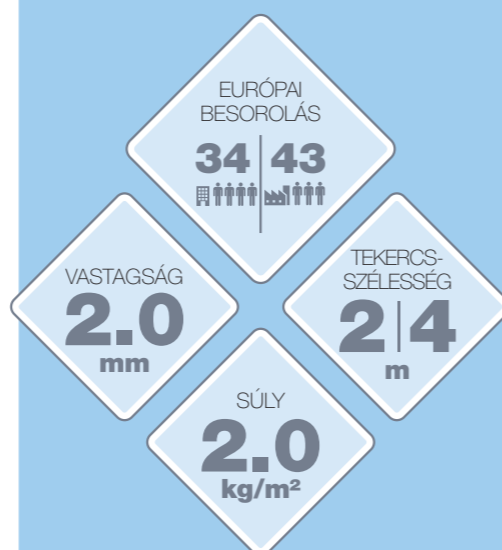

GRABO

Standart PUR

KÖLTSÉGHATÉKONY KOMPAKT PADLÓBURKOLAT

HETEROGÉN

KEDVEZŐ TULAJDONSÁGOK

2/4 méter szélesség | jó ár/érték arány | széles szín- és mintaválaszték | jó maradé benyomódás | méretstabilitás | antibakteriális tulajdonság | antisztatikus | 10 év garancia

MŰSZAKI ADATOK

LEÍRÁS

Felépítés	heterogén	
Vastagság	EN ISO 24346	2,0 mm
Koptatóréteg vastagság	EN ISO 24340	0,7 mm
Tekercsszélesség	EN ISO 24341	2/4 m
Tekerchossz	EN ISO 24341	20 m
Súly	EN ISO 23997	2,0 kg/m²

BESOROLÁS

Európai besorolás	EN 685	osztály: 23/32/41

TULAJDONSÁGOK

Kopási csoport	EN 660-1	T
Maradó benyomódás	EN ISO 24343	max. 0,1 mm
Méretstabilitás	EN ISO 23999	max. 0,2 %
Tűzállóság	EN 13501-1	osztály: Bfl-s1
	DIN 4102/ÖNORM	osztály: B1
	Gost 30402-94	osztály: G1
Csúszási ellenállás	DIN 51130	R9
	EN 13893	osztály: DS
Elektrosztatikai ellenállás	EN 1815	< 2 kV
Vegyszerállóság	EN ISO 26987	✓
Baktériumállóság	EN ISO846:1999	✓
Szintartósság	EN 20105 B02	fokozat: 6
Görgős szék teszt	EN ISO 4918	✓
Felületkezelés		PUR Surface
Antibakteriális és gombaálló felület		graboSAN
Hegesztési mód		meleg vagy hideg
Garancia		10 év

AJÁNLOTT FELHASZNÁLÁSI TERÜLETEK

Oktatás | Egészségügy |
Kiskereskedelem | Vendéglátás | Irodák

FELÉPÍTÉS

- PUR Surface koptatóréteg
- Dizájn
- Tömör réteg
- Üvegvlies erősítés
- Hátoldali réteg